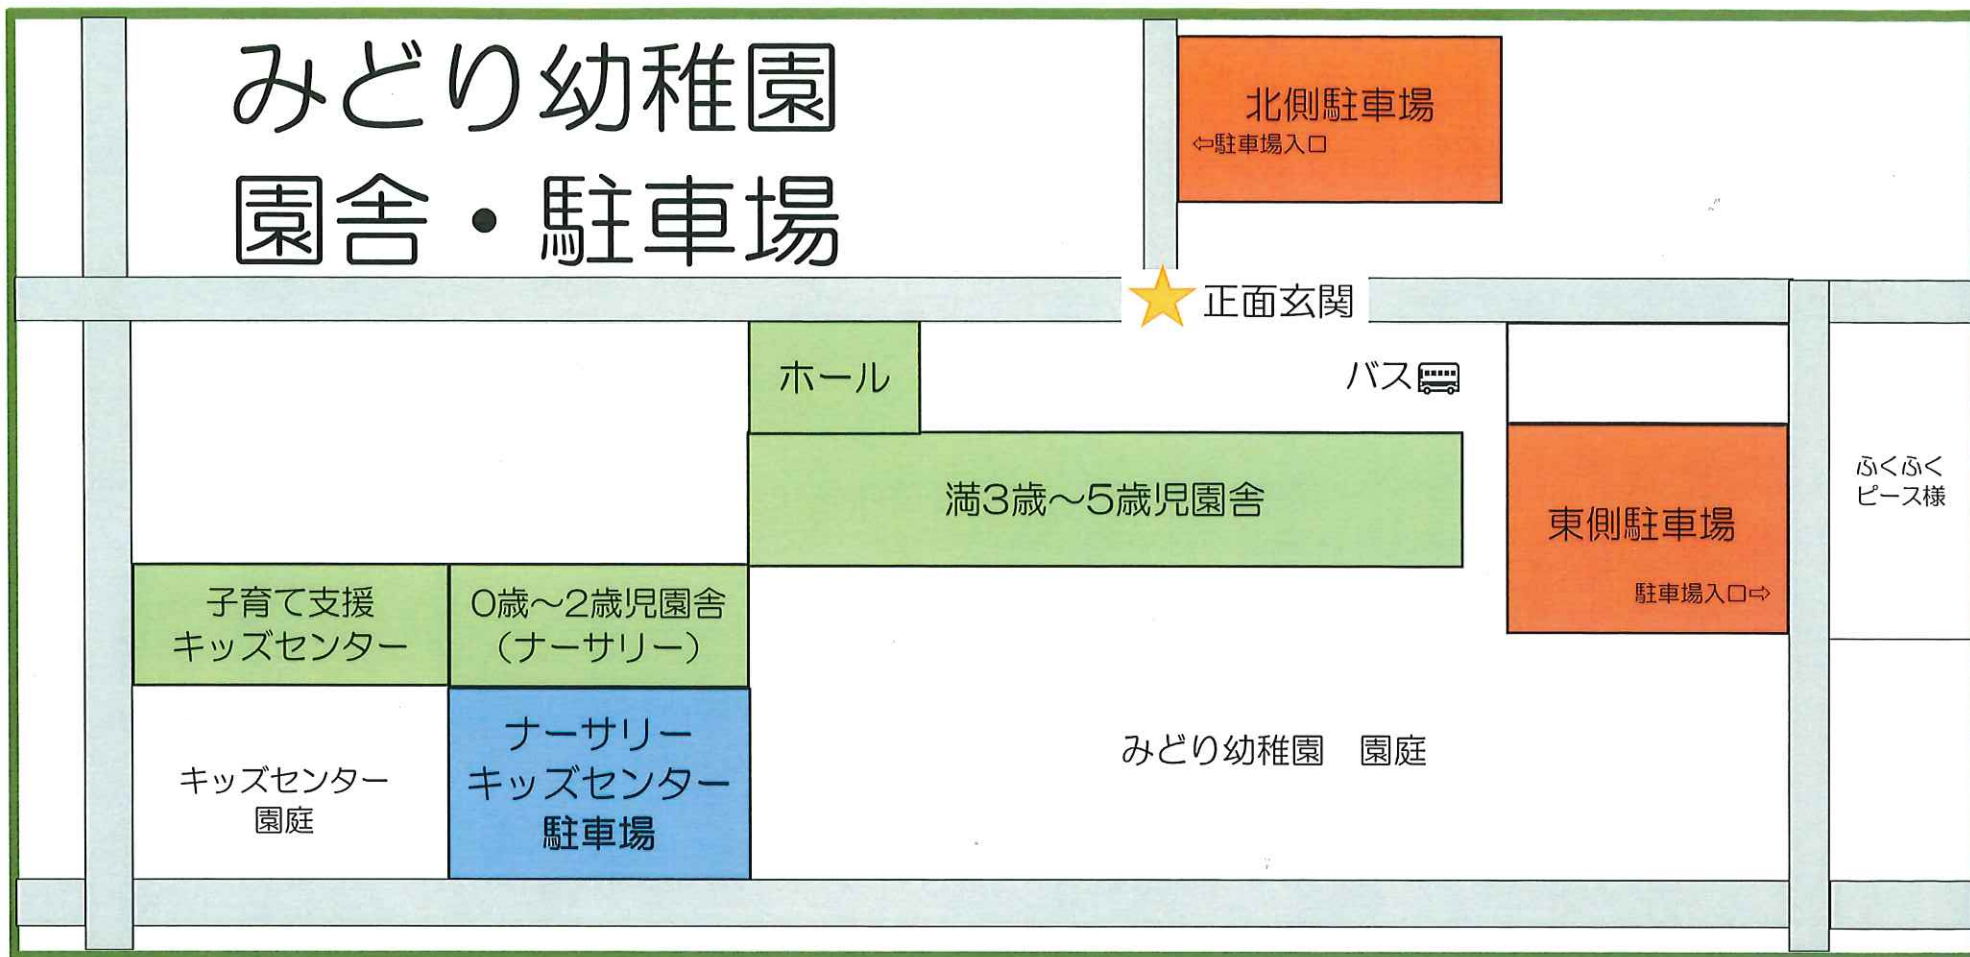

# みどり幼稚園 園舎・駐車場

- 満3歳～5歳児園舎に御用のある方は、北側・東側駐車場をご利用ください。
  - 0歳～2歳児園舎に御用のある方、キッズセンターをご利用の方は、ナーサリー・キッズセンター駐車場をご利用ください。
- ※キッズ・プレキッズクラスの方、園庭開放をご利用の方はナーサリー・キッズセンター駐車場にお止めください。  
2021年度説明会に参加される方もナーサリー・キッズセンター駐車場をご利用ください。
- ※2021年度見学会に参加される方は、北側駐車場にお止めください。