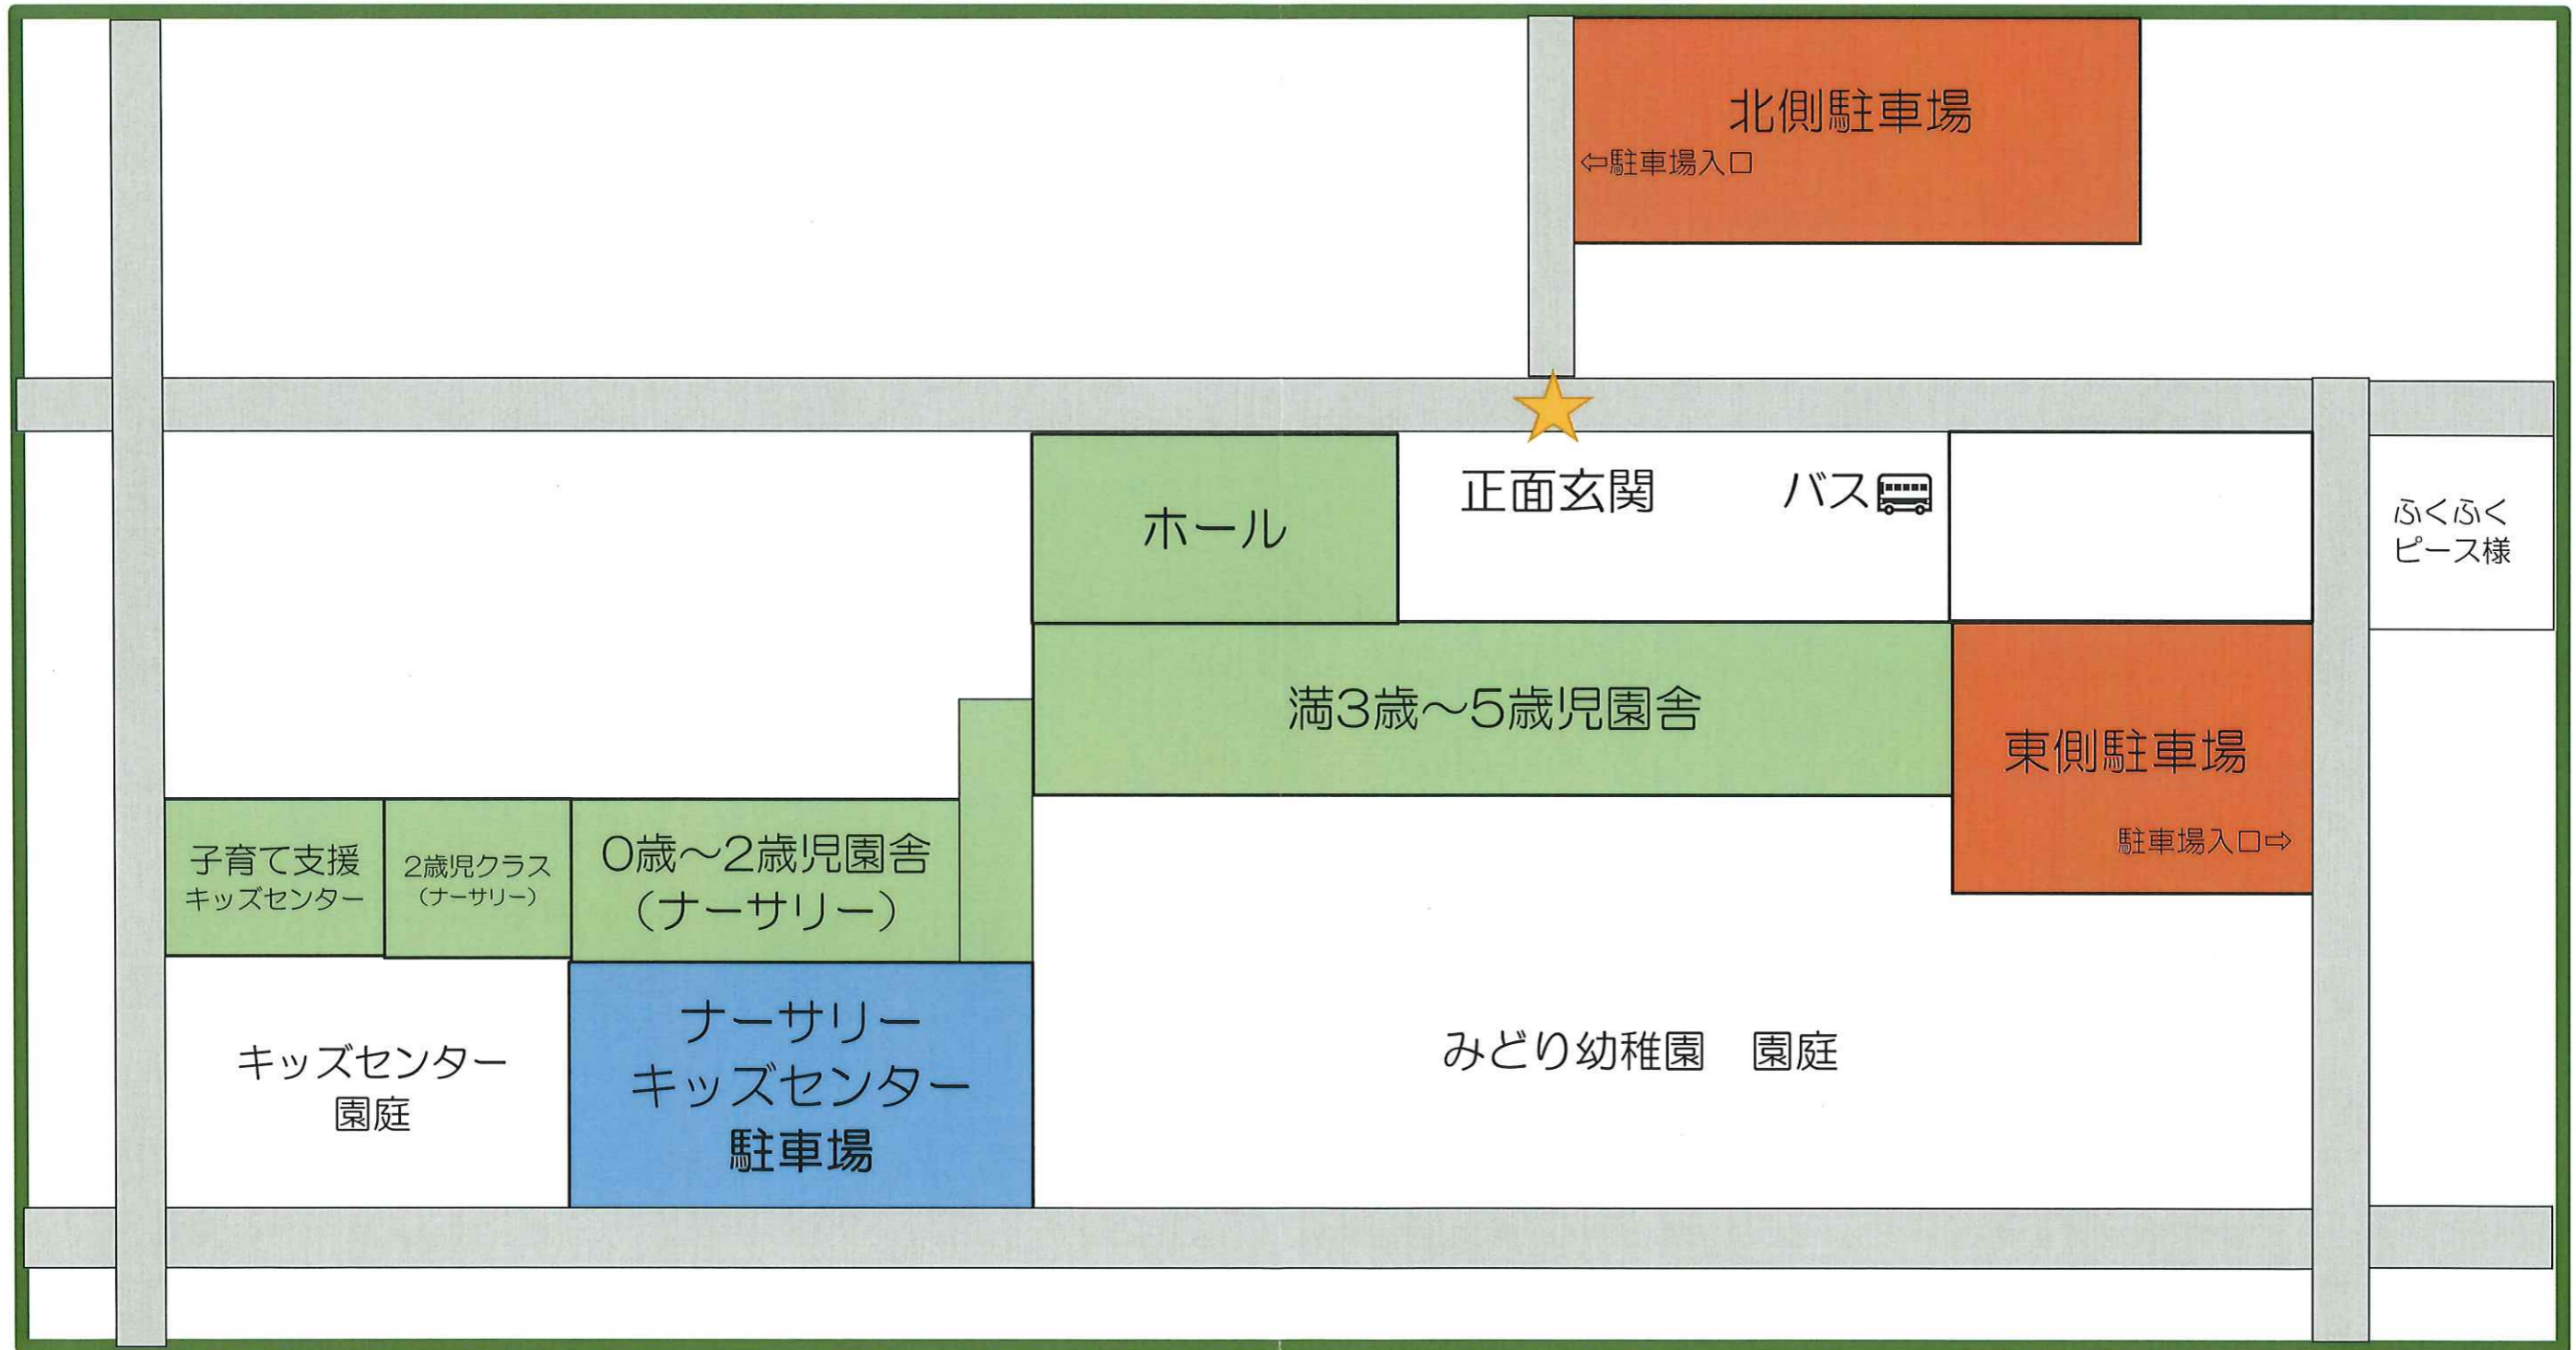

# みどり幼稚園 園舎・駐車場

- 満3歳～5歳児園舎に御用のある方は、北側・東側駐車場をご利用ください。
- 0歳～2歳児園舎に御用のある方、キッズセンターをご利用の方は、ナーサリー・キッズセンター駐車場をご利用ください。