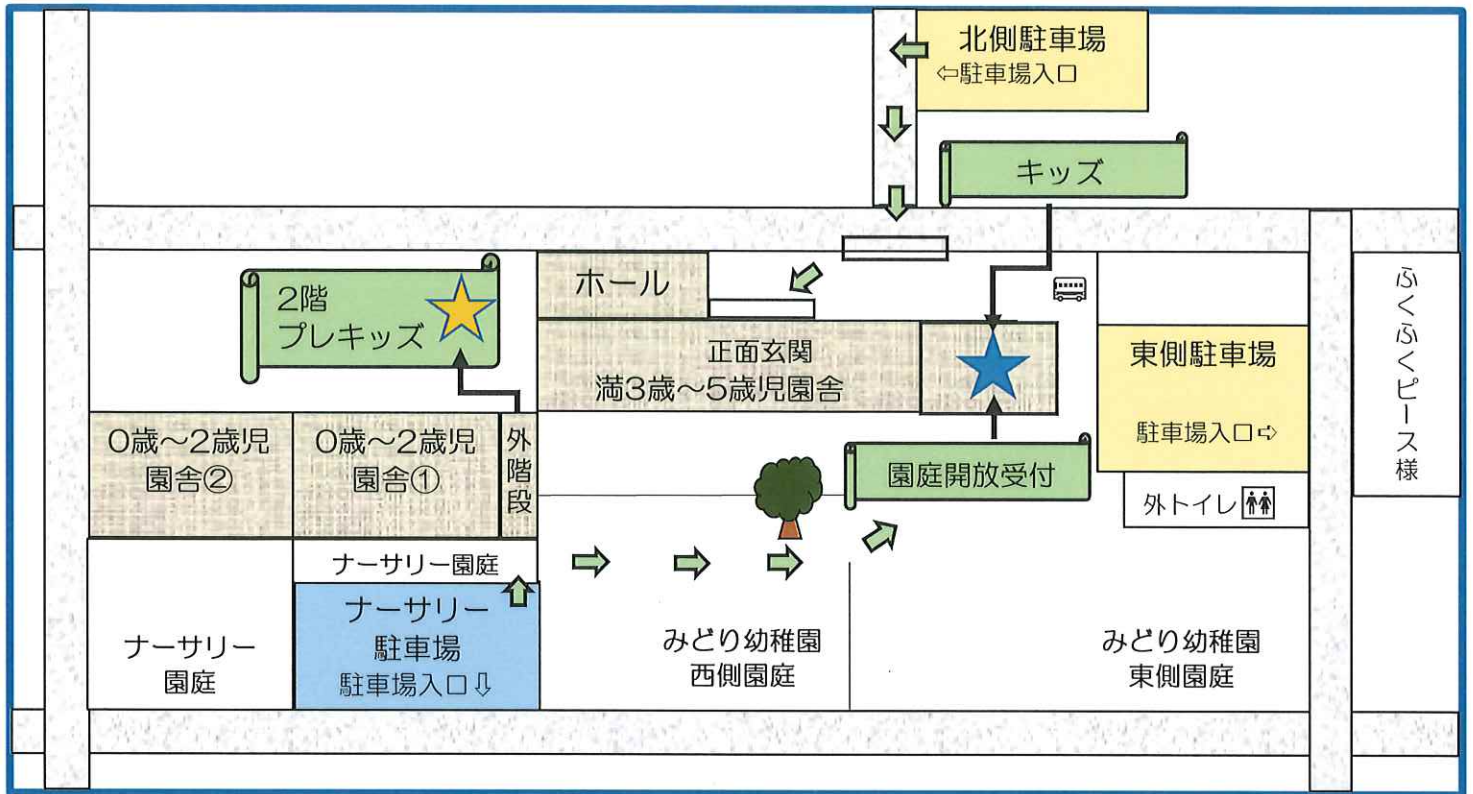

キッズ・プレキッズ・園庭開放をご利用の皆様

みどり幼稚園園舎図

<<キッズ・プレキッズルーム>>

- ★キッズルームは満3歳～5歳児園舎の東側保育室★になります。
北側駐車場に駐車し、正面玄関よりお入りください。
- ★プレキッズルームは0歳～2歳児園舎①の2階★になります。
ナースリー駐車場に駐車し、外階段から2階にお願いします。
※お子さんと一緒ですので、十分お気をつけてお上がりください。

<<園庭開放>>

- ★受付場所は★になります。
ナースリー駐車場に駐車後、みどり幼稚園西側園庭を歩いて受付までお願いします。
- ★★で保育室の開放も行っていますので、ご利用ください。